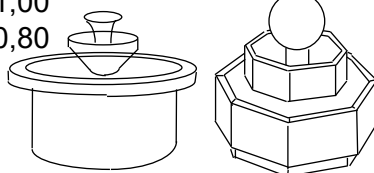

Sondermaße sowie -form auf Anfrage

runde Form:

	Durchmesser	*	Höhe		
7.	∅ 1,00 m	*	0,52 m		210,00 €
8.	∅ 0,80 m	*	0,42 m		160,00 €
9.	∅ 0,60 m	*	0,35 m		95,00 €
10.	∅ 0,50 m	*	0,36 m		70,00 €
11.	∅ 0,35 m	*	0,24 m		40,00 €

Sondermaße sowie -form auf Anfrage

halbrunde Form:

12.	∅ 1,20 m	*	0,60 m		230,00 €
13.	∅ 1,00 m	*	0,50 m		190,00 €
14.	∅ 0,80 m	*	0,40 m		120,00 €
15.	∅ 0,60 m	*	0,32 m		80,00 €

Sondermaße sowie -form auf Anfrage

trapez Form:

16.	0,40 m	(Blumenmuster /Seite 5,00		65,00 €		Höhe/∅	
17.	0,50 m	(Blumenmuster /Seite 5,00 €)		85,00 €		35/45	90,00 €
18.	0,65 m	(Blumenmuster /Seite 5,00 €		110,00 €		45/50	110,00 €
19.	0,80 m	(Blumenmuster /Seite 5,00 €		130,00 €		50/60	145,00 €

vierteiliger Brunnen mit zwei Eisenringen und Wassersäule

20.	∅1,20 m	mit zwei Eisenringen und Wassersäule		1.390,00 €
21.	∅1,20 m	mit zwei Eisenringen		580,00 €
22.	Sandstein-Kleinspringbrunnen ∅ 1,00			480,00 €
23.	Sandstein-Kleinspringbrunnen ∅ 0,80			380,00 €
24.	Sandstein-Achteckspringbrunnen			720,00 €