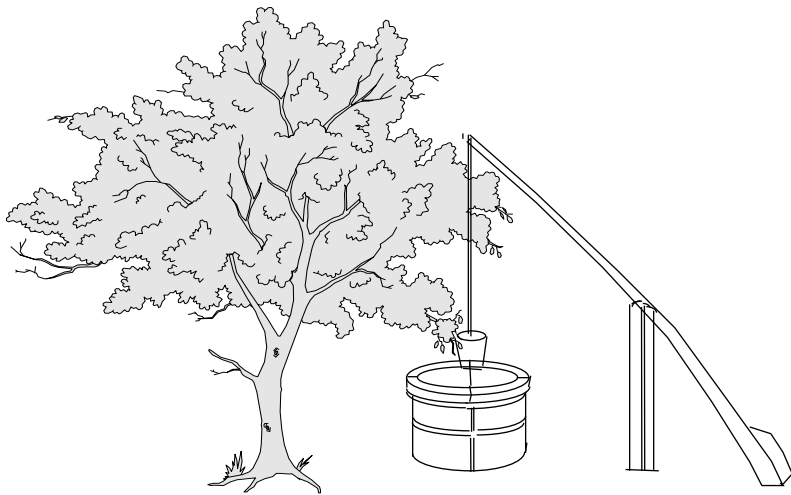

Sandsteintechnik

Resing, Ellewick 5
48691 Vreden
Mobil. 0175 649 2222
www.sandstein-resing.de

Preisliste

	Länge	*	Breite	*	Höhe		
1.	2,00 m	*	0,60 m	*	0,57 m		380,00 €
2.	1,60 m	*	0,57 m	*	0,50 m		290,00 €
3.	1,30 m	*	0,50 m	*	0,42 m		190,00 €
4.	1,00 m	*	0,45 m	*	0,35 m		150,00 €
5.	0,80 m	*	0,42 m	*	0,35 m		110,00 €
6.	0,60 m	*	0,30 m	*	0,28 m		70,00 €

Sondermaße sowie -form auf Anfrage

runde Form:

	Durchmesser	*	Höhe		
7.	∅ 1,00 m	*	0,52 m		210,00 €
8.	∅ 0,80 m	*	0,42 m		160,00 €
9.	∅ 0,60 m	*	0,35 m		95,00 €
10.	∅ 0,50 m	*	0,36 m		70,00 €
11.	∅ 0,35 m	*	0,24 m		40,00 €

Sondermaße sowie -form auf Anfrage

halbrunde Form:

12.	∅ 1,20 m	*	0,60 m		230,00 €
13.	∅ 1,00 m	*	0,50 m		190,00 €
14.	∅ 0,80 m	*	0,40 m		120,00 €
15.	∅ 0,60 m	*	0,32 m		80,00 €

Sondermaße sowie -form auf Anfrage

vierteiliger Brunnen mit zwei Eisenringen und Wassersäule

20.	∅1,20 m	mit zwei Eisenringen und Wassersäule		1.390,00 €
21.	∅1,20 m	mit zwei Eisenringen		580,00 €
22.	Sandstein-Kleinspringbrunnen ∅ 1,00			480,00 €
23.	Sandstein-Kleinspringbrunnen ∅ 0,80			380,00 €
24.	Sandstein-Achteckspringbrunnen			720,00 €